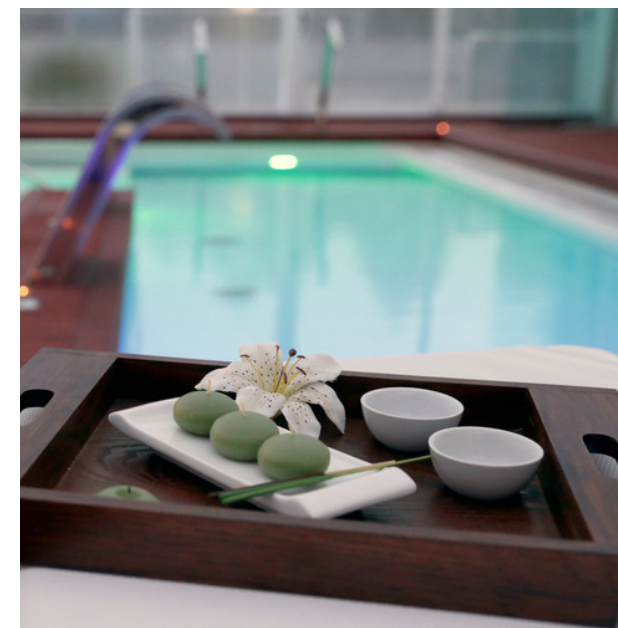

CARTA DE TRATAMIENTOS

Horario de apertura Lunes a Domingo

De 10:00-14:00 h y 17:00 a 21:00 h

Niños de 3 a 12 años:

De 11:00 a 14:00 h y de 17:00 a 18:00 h

GERMAINE DE CAPUCCINI
ADVANCED PROFESSIONAL COSMETICS